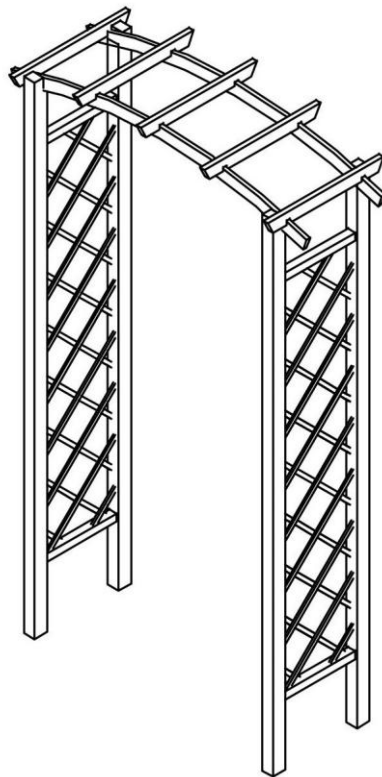

253292

Pergola double arche 160x80xH210 cm

Traité en autoclave, en
pin du nord de l'europe.
A monter soi-même.

N	Photo		Dimensions	Quantite
1.		A	2100 x 600	2
2.		B	1600 x 60 x 19	2
3.		C	800 x 60 x 19	5
4.		V1	4 x 40	18

1

2

3

4