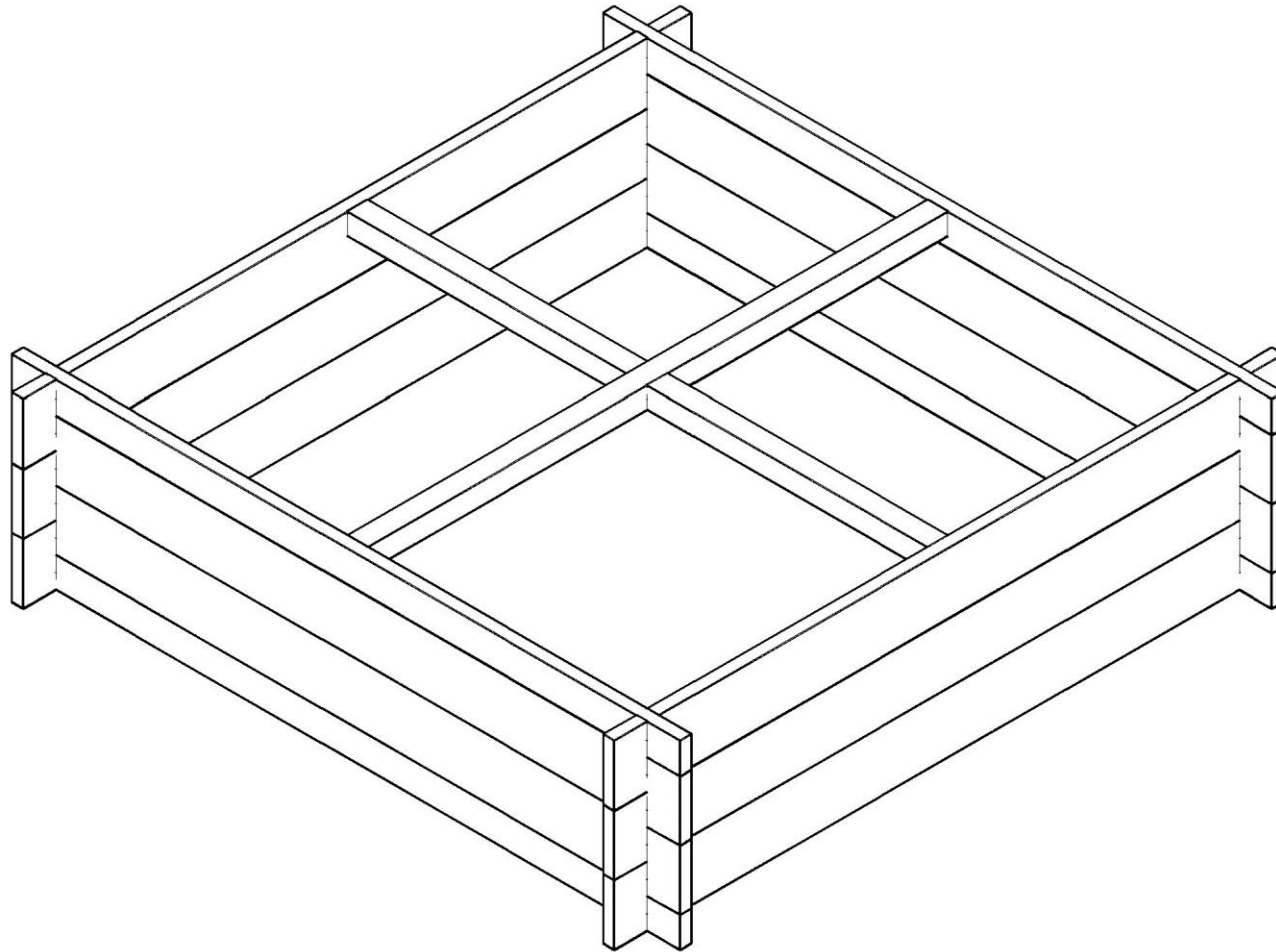

253335

Bac potager avec separation 100x100x30 cm

Traité en autoclave, en
pin d'Europe du Nord.
A monter soi-même

N	Photo		Dimensions	Quantite
1.		A	1000 x 90	10
2.		B	1000 x 45	4
3.		C	870 x 30	2
4.		V1	3,5 x 40	4

1.

2.

3.

4.

5.