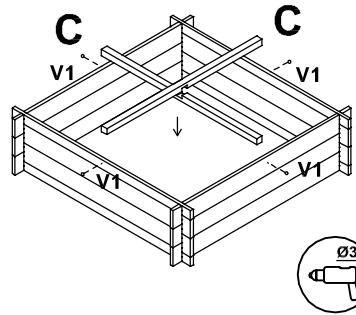

253335

Bac potager avec separation 100x100x30 cm

Traité en autoclave, en
pin d'Europe du Nord.
A monter soi-même

N	Photo		Dimensions	Quantite
1.		A	1000 x 90	10
2.		B	1000 x 45	4
3.		C	870 x 30	2
4.		V1	3,5 x 40	4

1.

2.

3.

4.

5.